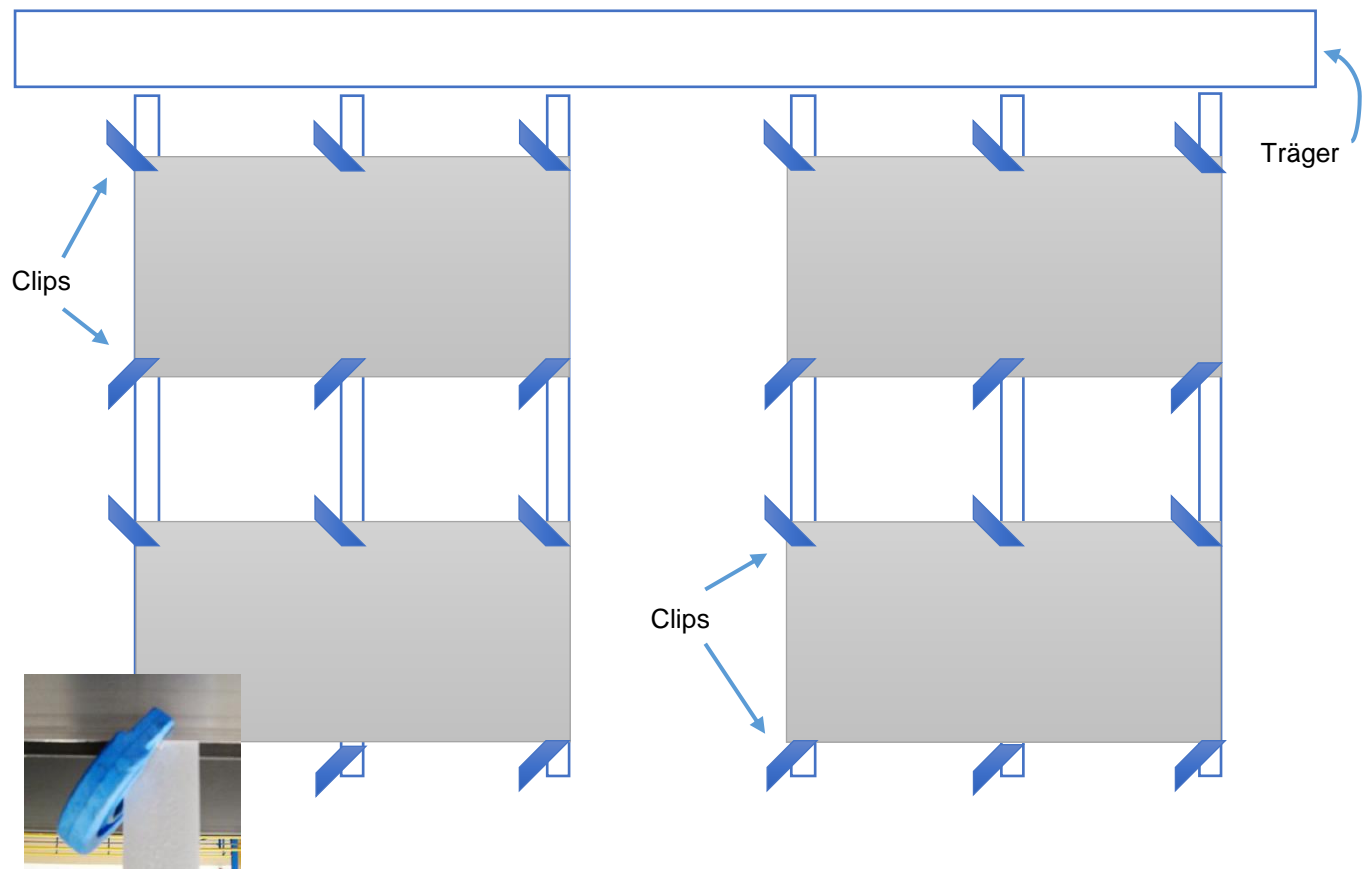

Technisches Datenblatt

häuselmann metall GmbH – bekannt wie ein bunter Hund

hm-elox

Kontaktklemmstellen bei Stückeloxal

Beispiel

Blech 1250 x 1500 und 1500 x 3000 mm

Clip

Größe Rand

Größe Mitte